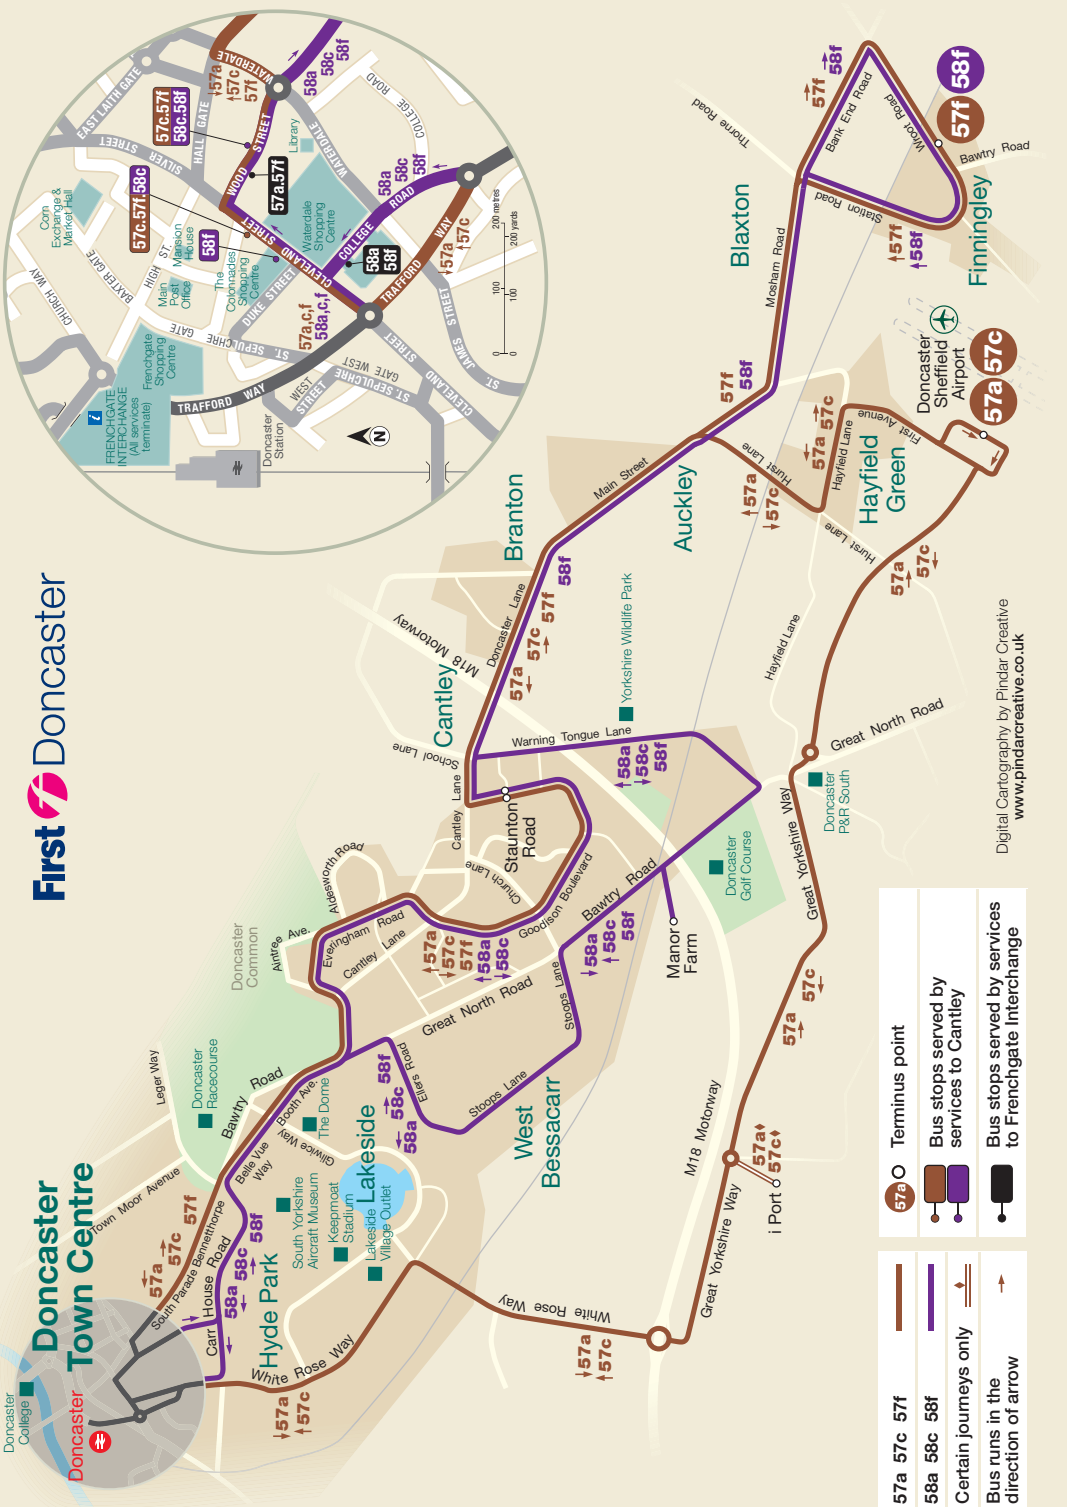

57a/57f Finningley/Airport - Cantley - Doncaster

Mondays to Fridays

Service No	57a	57a	57a	57f	57a	57f	57a	57f	57a	57f	57a	57f	57f
Doncaster Frenchgate Interchange	----	----	0522	----	0602	----	0629	----	0653	----	0720	----	----
Doncaster South Park & Ride	----	----	0534	----	0614	----	0641	----	0706	----	0733	----	----
Epworth, Blow Row	----	----	----	----	----	----	----	----	0710	----	----	----	----
Low Burham, Burham Rd	----	----	----	----	----	----	----	----	0715	----	----	----	----
Westwoodside, New Brigg	----	----	----	----	----	----	----	----	0725	----	----	----	----
Finningley, Elm Drive	----	----	0559	----	0634	----	0708	----	0736	----	0800	0808	----
Blaxton, Roundabout	----	----	0603	----	0638	----	0712	----	0733	0741	----	0804	0812
Doncaster Sheffield Airport	----	----	0540	----	0620	----	0647	----	0713	----	0740	----	----
Hayfield School	----	----	0546	----	0626	----	0653	----	0719	----	0751	0811	0819
Auckley, Main Street	----	----	0549	0609	0629	0644	0658	0718	0726	0740	0748	0758	0818
Cantley, Staunton Road	0435	0525	0555	0615	0635	0650	0705	0725	0733	0747	0755	0805	0825
Doncaster Racecourse Roundabout	0448	0538	0608	0628	0648	0705	0720	0743	0751	0805	0813	0823	0843
Doncaster Frenchgate Interchange	0458	0548	0618	0638	0659	0716	0732	0755	0803	0817	0825	0835	0856

Service No	57a	57a	57f	57a	57f	57a	57f	57a	57f	57a	57f	57a
Doncaster Frenchgate Interchange	----	----	0820	----	0857	----	0930	----	00	----	30	----
Doncaster South Park & Ride	----	----	0833	----	0910	----	0943	----	11	----	41	----
Finningley, Elm Drive	----	0836	----	0908	----	0941	----	11	15	----	45	----
Blaxton, Roundabout	----	0841	----	0912	----	0945	----	15	20	----	50	until
Doncaster Sheffield Airport	----	0840	----	0917	----	0950	----	20	26	----	56	until
Hayfield School	----	0851	----	0923	----	0956	----	26	31	----	51	01
Auckley, Main Street	----	0848	0858	0918	0928	0951	1001	21	28	38	58	08
Cantley, Staunton Road	0840	0847	0855	0905	0925	0935	0958	1008	1013	1023	1034	23
Doncaster Racecourse Roundabout	0858	0905	0913	0920	0940	0950	1013	1023	43	53	13	23
Doncaster Frenchgate Interchange	0910	0916	0924	0931	0951	1001	1024	1034	54	04	24	34